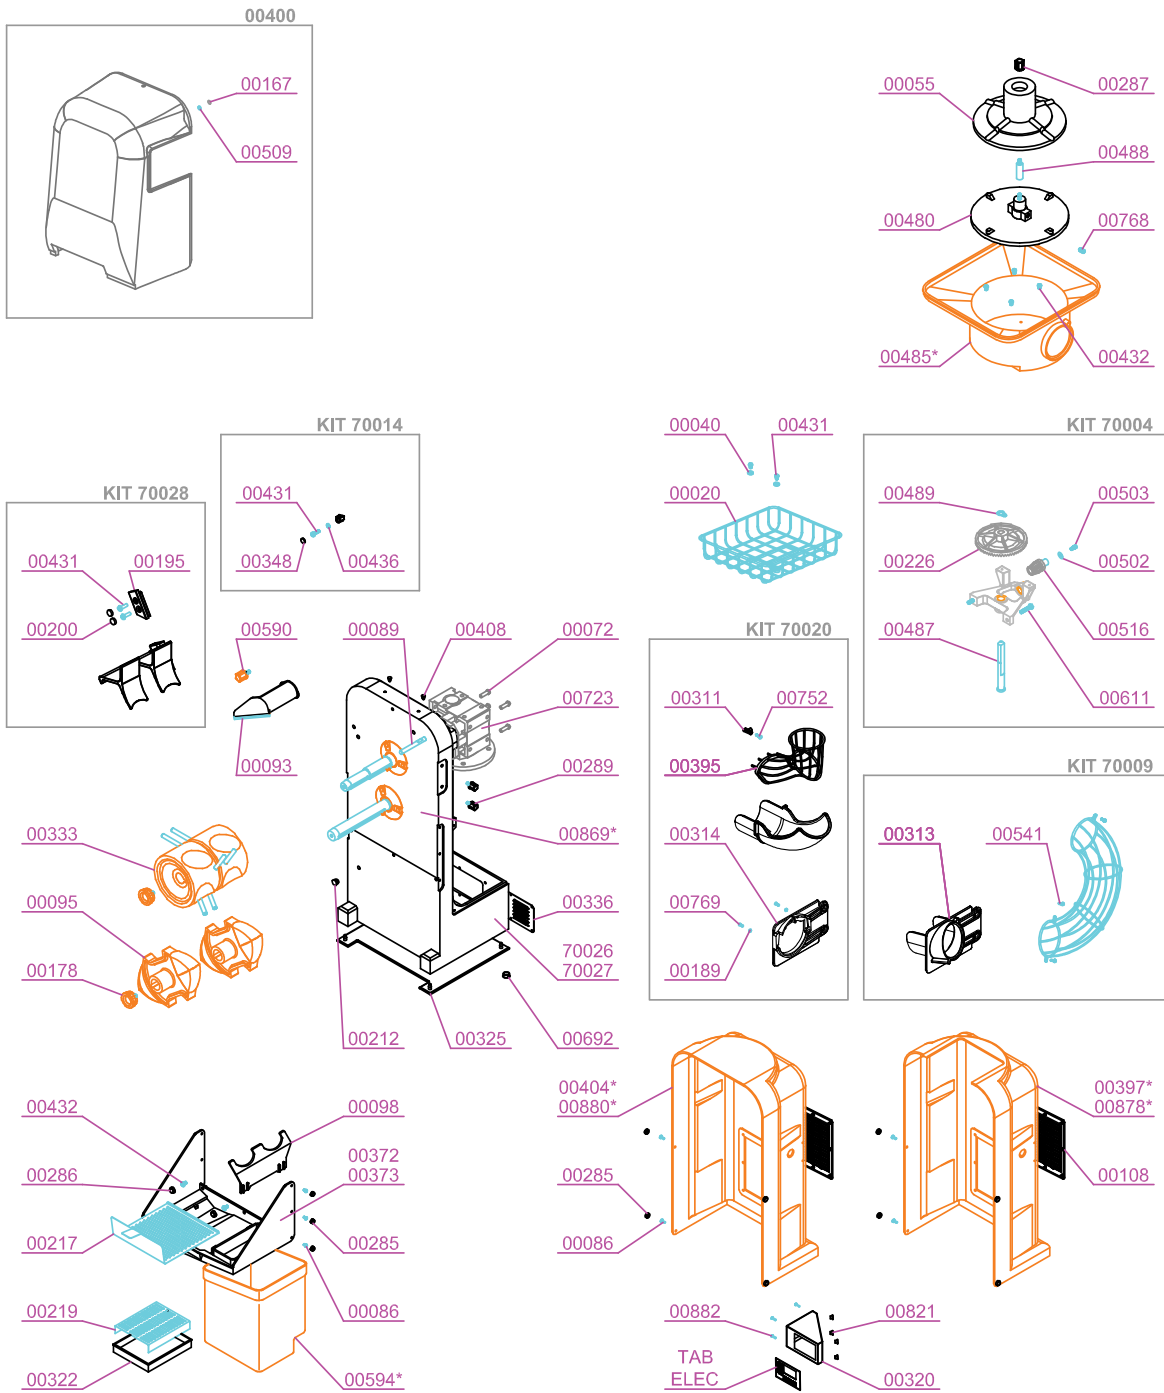

# PARTS BREAKDOWN

ITEM	MODEL
39517	JE-ES-0015