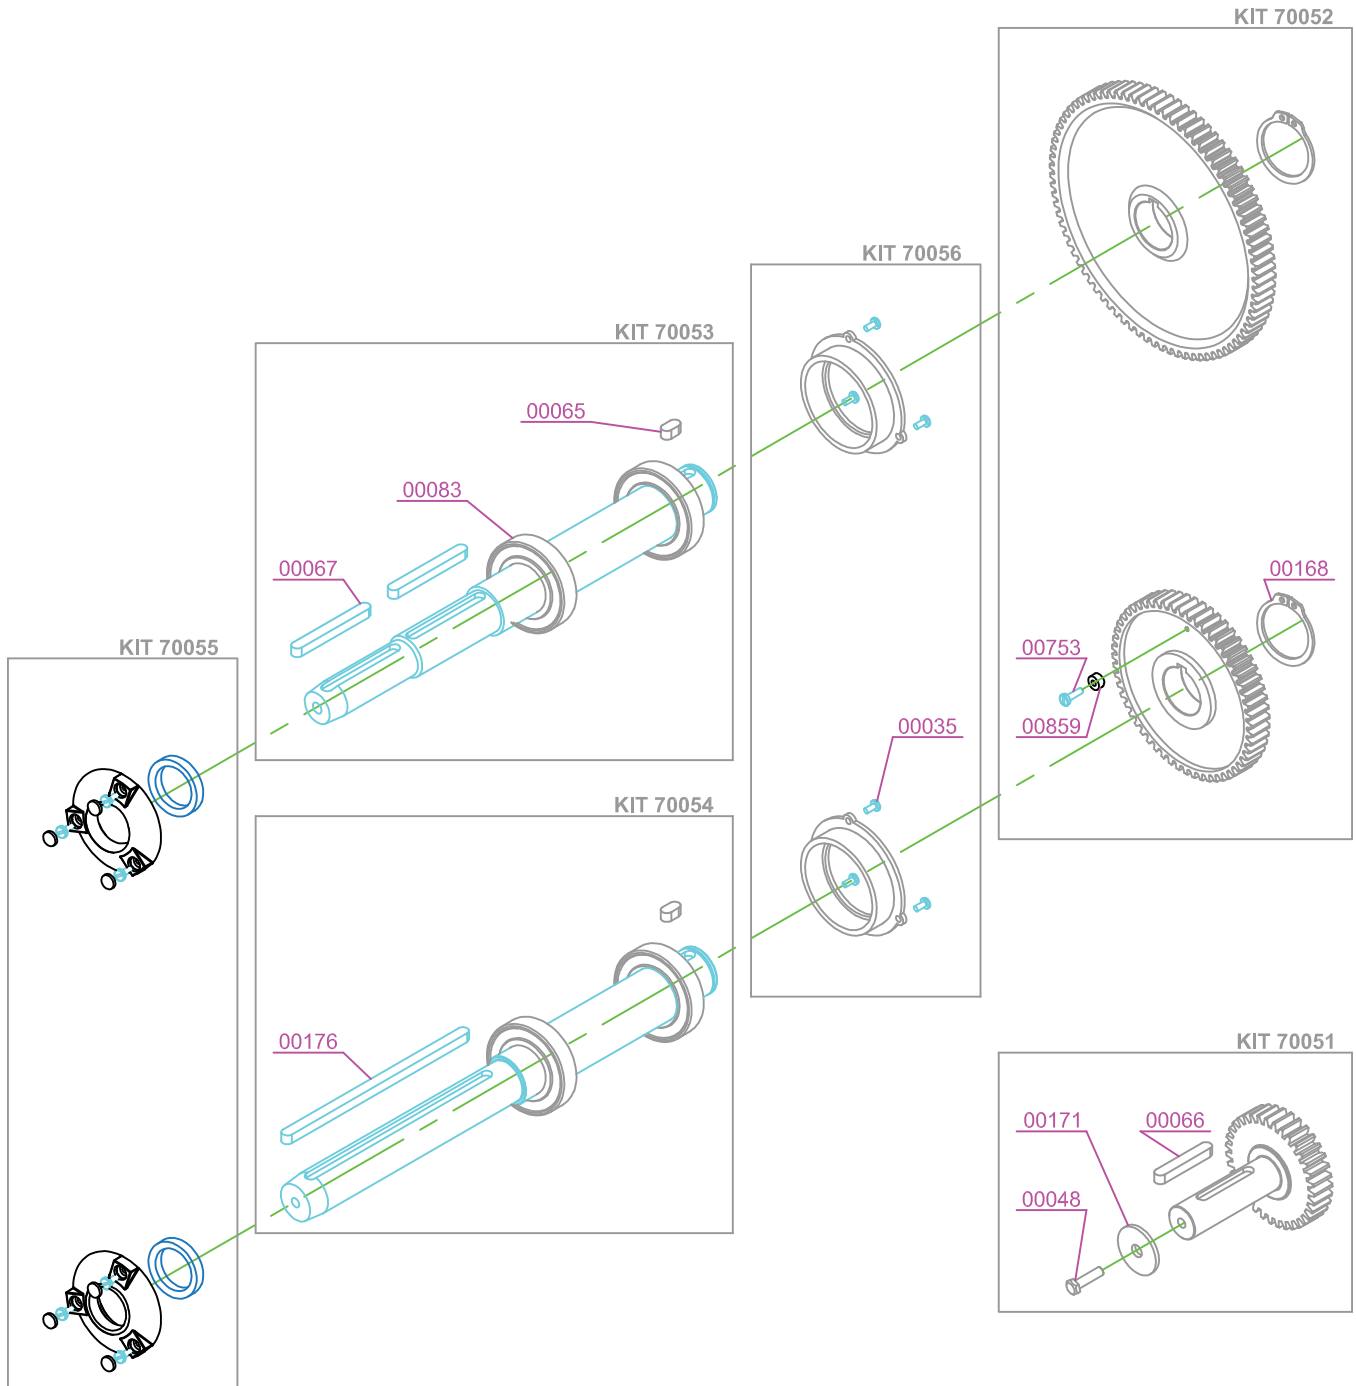

# PARTS BREAKDOWN

ITEM	MODEL
39517	JE-ES-0015